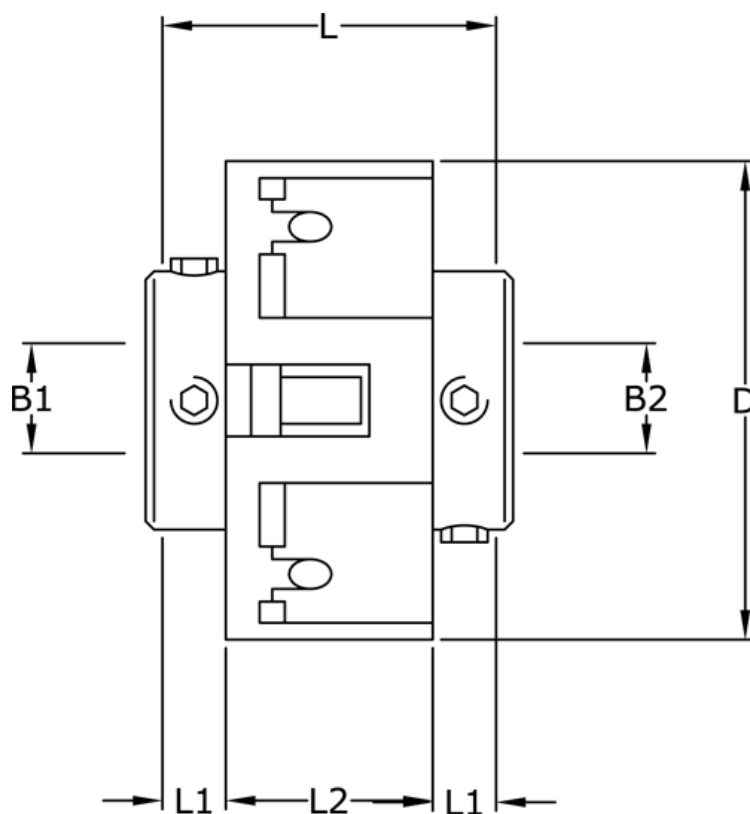

Varenummer: 3322201412828
Beskrivelse: Uni-Lat kobling str. 201.41.28.28
med pinolskrue, boring 8/8 mm

Mål

B1	= 8
B2	= 8
D	= 41
L	= 28.4
L1	= 8.6
L2	= 11.2
Skrue	= M4